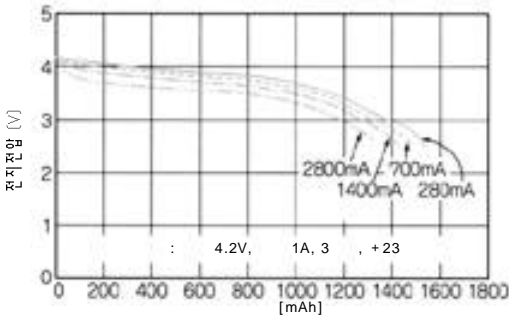

(a) US18650 ( )